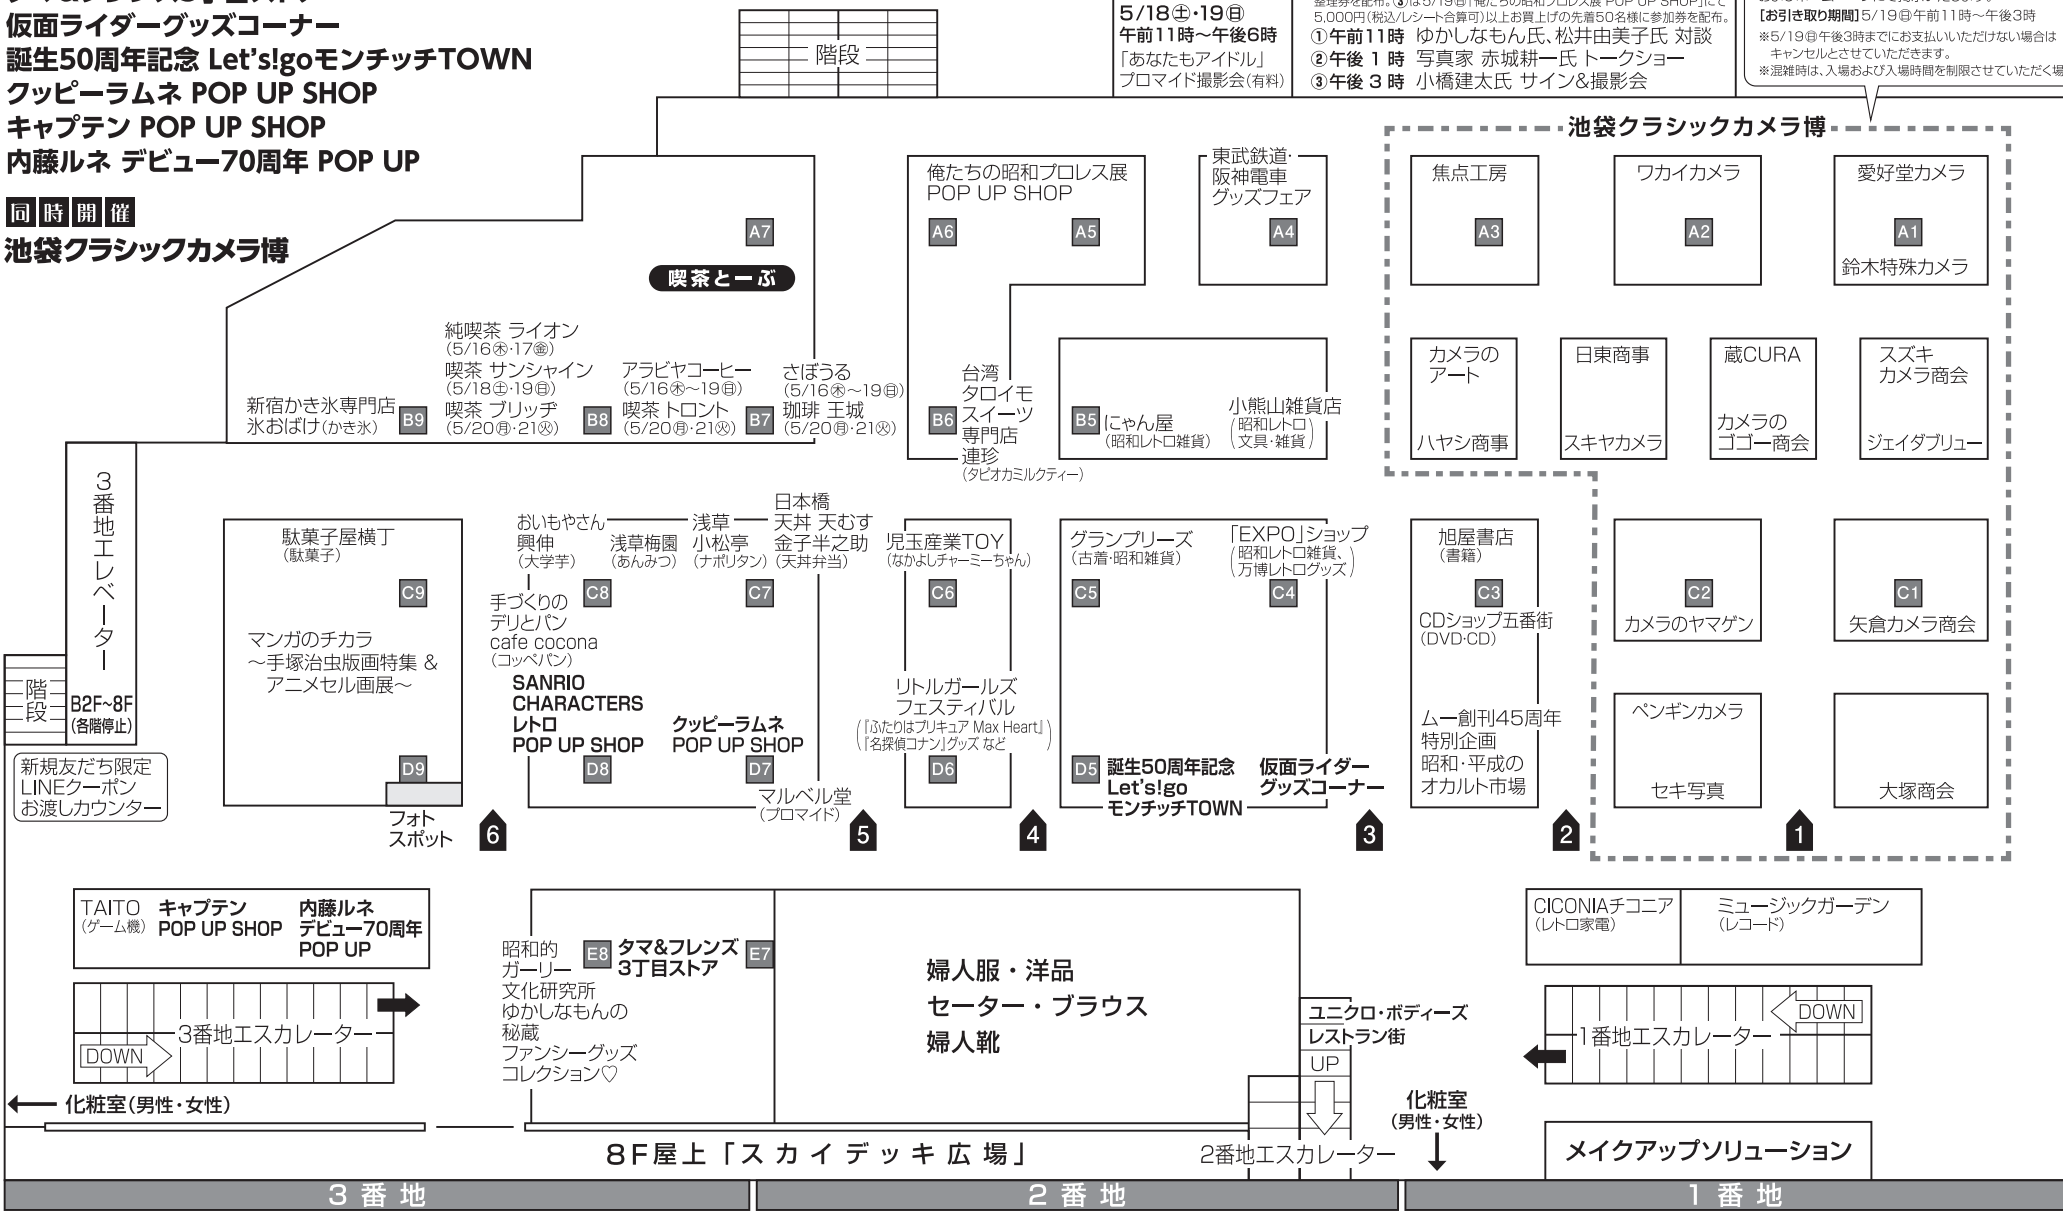

【お引き取り期間】5/19(日)午前11時~午後3時
※5/19(日)午後3時までにお支払いいただけない場合はキャンセルとさせていただきます。
※混雑時は、入場および入場時間を制限させていただく場合がございます。

詳しくはこちら

階段
1番地エレベーター

西口駐車場レストラン街へお越しの方は、こちらのエレベーターをご利用ください。※時間等によりエレベーターの停止は異なりますので、あらかじめご確認くださいませ。